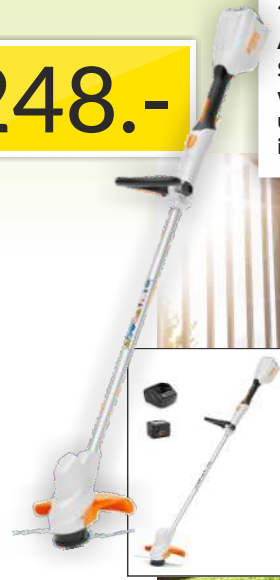

im Maßstab 1:14 - 1:16

WIDL „Wico M“
Wippkreissäge
400 V, 5.5 kW
700 mm HM-LFZ-Blatt

699.-

· Kehrmaschinen-
Vorführung

STIHL „Motomix“
2-Takt Fertiggemisch (1:50)
5 l Kanister

19.90
(= 3.98 €/l)

VIKING „MB248“
Benzin-Rasenmäher
für max. 1200 m²

299.-

VIKING „MB448T“
Benzin-Rasenmäher
für max. 1200 m²

499.-

STIGA „Autoclip 221“
Mähroboter
für max. 500 m²

1.099.-

STIHL „MSA 120 C-BQ“

Akku-Kettensäge

Schwertlänge 30 cm
„QuickStop Super“ Kettenbremse
inkl. 36 V Akku und Ladegerät

298.-

STIHL®

Die volle Akku-Power testen!

STIHL „RMA 448 TC“

Akku-Rasenmäher

Schnittbreite 46 cm
für max. 750 m²
Radantrieb
zentrale Höhenverstellung
55 l Grasfangkorb
inkl. 2x 36 V Akku und Ladegerät

759.-

248.-

STIHL „FSA 56“

Akku-Motorsense

Schneidkreis-Ø 280 mm
werkzeuglose Schaft-
und Griffverstellung
inkl. 36 V Akku und Ladegerät

STIHL Test-Tag am 14. April:

STIHL®

Testen Sie jetzt die volle Akku-Power.
Achtung: Nur in Iphofen!